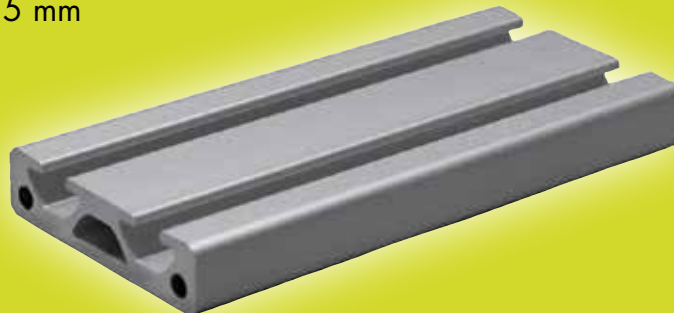

Profiel 10 x 20  
Glijmoer breedte 5 mm

Profile 10 x 20  
Slot width 5 mm

101

Artikel - Nr. Article - No.	A	B	C (Lengte) (Length)
101 01 000	10	20	1.000
101 02 000	10	20	2.000
Gewicht/Weight 0,35 kg/m			

**Opmerking**

- Standaard lengte: 2.000 mm. Speciale lengten zijn op aanvraag mogelijk.
- Profiellengten langer dan 2.000 mm moeten met speciaal transport verzonden worden.
- Voor andere profielsystemen zie hoofdstuk: Speciale profielen.

**Note**

- Standardlength: 2.000 mm; Special length available on request.
- Profile length above 2.000 mm have to be transported by forwarding agent.
- Further profile systems see chapter: Special profiles.

Profiel 10 x 40  
Glijmoer breedte 5 mm

Profile 10 x 40  
Slot width 5 mm

102

Artikel - Nr. Article - No.	A	B	C (Lengte) (Length)
102 01 000	10	40	1.000
102 02 000	10	40	2.000
Gewicht/Weight 0,64 kg/m			