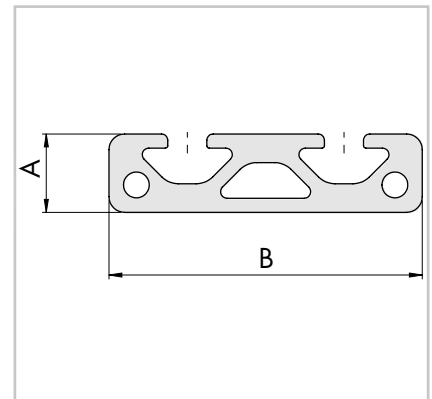

Profiel 10 x 20  
Glijmoer breedte 5 mm

Profile 10 x 20  
Slot width 5 mm

101

Artikel - Nr. Article - No.	A	B	C (Lengte) (Length)
101 01 000	10	20	1.000
101 02 000	10	20	2.000
Gewicht/Weight 0,35 kg/m			

**Opmerking**

- Standaard lengte: 2.000 mm. Speciale lengten zijn op aanvraag mogelijk.
- Profiellengten langer dan 2.000 mm moeten met speciaal transport verzonden worden.
- Voor andere profielsystemen zie hoofdstuk: Speciale profielen.

**Note**

- Standardlength: 2.000 mm; Special length available on request.
- Profile length above 2.000 mm have to be transported by forwarding agent.
- Further profile systems see chapter: Special profiles.

Profiel 10 x 40  
Glijmoer breedte 5 mm

Profile 10 x 40  
Slot width 5 mm

102

Artikel - Nr. Article - No.	A	B	C (Lengte) (Length)
102 01 000	10	40	1.000
102 02 000	10	40	2.000
Gewicht/Weight 0,64 kg/m			