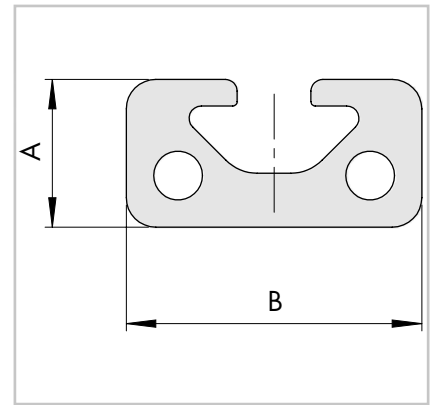

Profiel 10 x 20  
Glijmoer breedte 5 mm

Profile 10 x 20  
Slot width 5 mm

101

Artikel - Nr. Article - No.	A	B	C (Lengte) (Length)
101 01 000	10	20	1.000
101 02 000	10	20	2.000
Gewicht/Weight 0,35 kg/m			

**Opmerking**

- Standaard lengte: 2.000 mm. Speciale lengten zijn op aanvraag mogelijk.
- Profiellengten langer dan 2.000 mm moeten met speciaal transport verzonden worden.
- Voor andere profielsystemen zie hoofdstuk: Speciale profielen.

**Note**

- Standardlength: 2.000 mm; Special length available on request.
- Profile length above 2.000 mm have to be transported by forwarding agent.
- Further profile systems see chapter: Special profiles.

Profiel 10 x 40  
Glijmoer breedte 5 mm

Profile 10 x 40  
Slot width 5 mm

102

Artikel - Nr. Article - No.	A	B	C (Lengte) (Length)
102 01 000	10	40	1.000
102 02 000	10	40	2.000
Gewicht/Weight 0,64 kg/m			