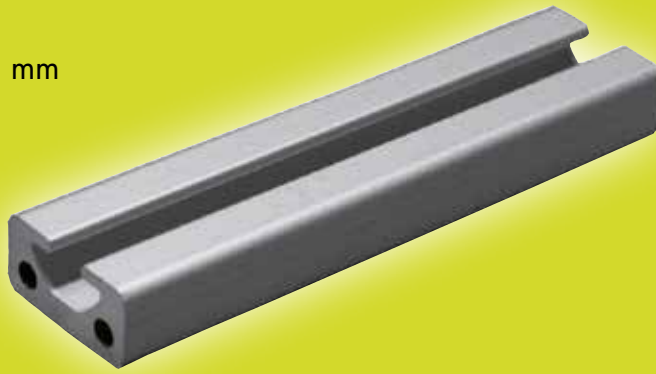

Profiel 10 x 20  
Glijmoer breedte 5 mm

Profile 10 x 20  
Slot width 5 mm

101

Artikel - Nr. Article - No.	A	B	C (Lengte) (Length)
101 01 000	10	20	1.000
101 02 000	10	20	2.000
Gewicht/Weight 0,35 kg/m			

**Opmerking**

- Standaard lengte: 2.000 mm. Speciale lengten zijn op aanvraag mogelijk.
- Profiellengten langer dan 2.000 mm moeten met speciaal transport verzonden worden.
- Voor andere profielsystemen zie hoofdstuk: Speciale profielen.

**Note**

- Standardlength: 2.000 mm; Special length available on request.
- Profile length above 2.000 mm have to be transported by forwarding agent.
- Further profile systems see chapter: Special profiles.

Profiel 10 x 40  
Glijmoer breedte 5 mm

Profile 10 x 40  
Slot width 5 mm

102

Artikel - Nr. Article - No.	A	B	C (Lengte) (Length)
102 01 000	10	40	1.000
102 02 000	10	40	2.000
Gewicht/Weight 0,64 kg/m			