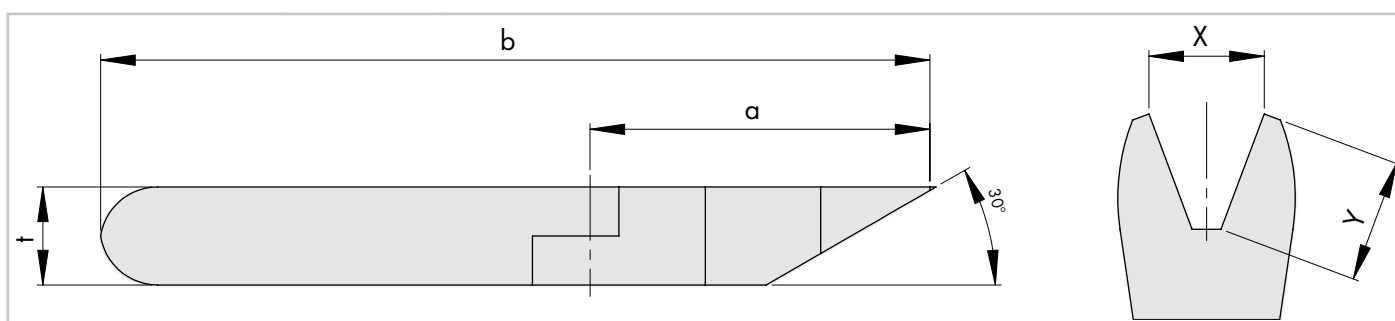

Messenset 30°

Blades 30°

531

530

Artikel - Nr. Article - No.	Serie Serie	Naam Name	X	Y	t	a	b
531 30 030	30	FD3	5,5	13,5	9	27	82
531 40 030	40	FD5	11	13	12	35	94
531 50 030	50	FD9P	15	28	17	59	140