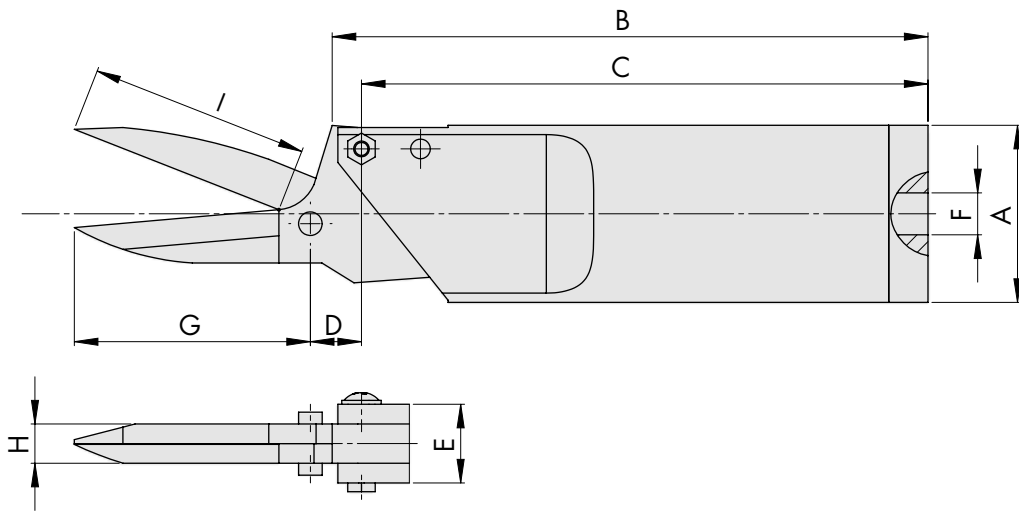

Knipschaar
 automatisch
 rond
 enkelwerkend

Scissor Nipper
 automatic
 round
 single acting

506

500

Artikel - Nr. Article - No.	A	B	C	D	E	F
exclusief messenset / without cutter blade						
506 40 000	45	148	142	11	20	1/4
Artikel - Nr. Article - No.	G	H	I	Openingsgrootte Aperture size	Gewicht € Weight	
inclusief messenset / with cutter blade						
506 40 010	67	9	40	14	450 g	

Toepassing - I = Snijlengte
 Application - I = Blade length

Rokoma B.V.

Postbus 14, 5500 AA Veldhoven, NL
 Ambachtsweg 22, 5683 CD Best, NL

Tel.: +31 (0)40 22 65 655
 Fax: +31 (0)40 22 65 515

info@rokoma.nl
 www.rokoma.nl