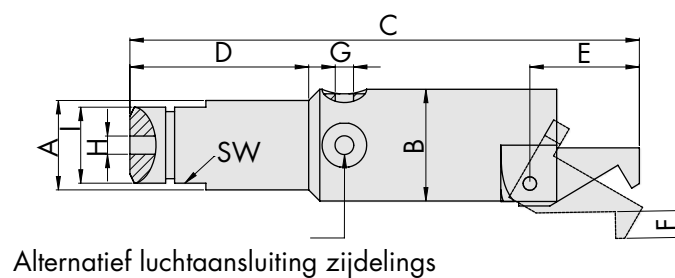

Grijpervinger Serie 20  
Slag 90°

Series 20 Gripper fingers  
Swing angle 90°

431

Artikel - Nr. Article - No.	A	B	C	D	E	F	G	H	I	Gewicht Weight
<b>Enkelwerkend / Single acting</b>										
431 20 190	20	25	104	30	24	19	-	M 5	M 17 x 1	91 g
<b>Dubbelwerkend / Double acting</b>										
431 20 290	20	25	114	30	24	19	M 5	M 5	M 17 x 1	102 g

Grijpervinger Serie 20  
Slag 30°

Series 20 Gripper fingers  
Swing angle 30°

432

Artikel - Nr. Article - No.	A	B	C	D	E	F	G	H	I	Gewicht Weight
<b>Enkelwerkend / Single acting</b>										
432 20 130	20	25	105	30	25	6	-	M 5	M 17 x 1	95 g
<b>Dubbelwerkend / Double acting</b>										
432 20 230	20	25	114	30	25	6	M 5	M 5	M 17 x 1	108 g