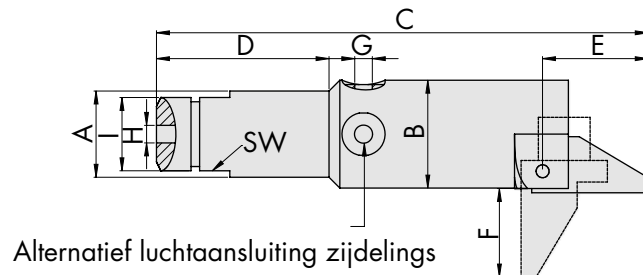

Grijpervinger Serie 20  
Slag 90°

Series 20 Gripper fingers  
Swing angle 90°

431

Artikel - Nr. Article - No.	A	B	C	D	E	F	G	H	I	Gewicht Weight
<b>Enkelwerkend / Single acting</b>										
431 20 190	20	25	104	30	24	19	-	M 5	M 17 x 1	91 g
<b>Dubbelwerkend / Double acting</b>										
431 20 290	20	25	114	30	24	19	M 5	M 5	M 17 x 1	102 g

Grijpervinger Serie 20  
Slag 30°

Series 20 Gripper fingers  
Swing angle 30°

432

Artikel - Nr. Article - No.	A	B	C	D	E	F	G	H	I	Gewicht Weight
<b>Enkelwerkend / Single acting</b>										
432 20 130	20	25	105	30	25	6	-	M 5	M 17 x 1	95 g
<b>Dubbelwerkend / Double acting</b>										
432 20 230	20	25	114	30	25	6	M 5	M 5	M 17 x 1	108 g